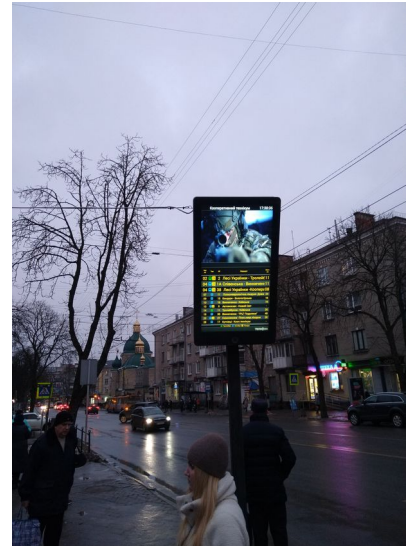

[Відеореклама, як інструмент брендингу](#)

*Всі ціни вказані без врахування ПДВ

**Знижки надаються при розміщенні від 2-х місяців

Характеристики рекламного монітора на зупинці громадського транспорту

Діагональ екрану - 42-47"

Співвідношення відео - 4:3

Роздільна здатність відео - 1024 x 768

Вулиця Соборна 12:02:48

Час відбуття	Тип	Маршрут і №	Маршрут	Наступний , хв
01	🚗	2	Київська - Соборна	5
03	🚗	10	Дорошенка - Свободи	10
05	🚗	11	Шевченка - Франка	35
10	🚗	7	Соборна - Перемоги	30
12	🚗	10	Л. Українки - Соборна	15
17	🚗	7	Довженка - Франка	19
19	🚗	2	Петлюри - М. Грушевського	24
20	🚗	9	Героїв Крут - Зелена	25
23	🚗	1	Петлюри - Весела	40
29	🚗	15	Соборна - Франка	32
32	🚗	2	Петлюри - В. Винниченка	35

🚗 - Тролейбус 🚌 - Автобус 🚊 - Трамвай 🚋 - Пандус

Розміщення екранів на зупинках

1. Вул. Руська (Центр, біля церкви)
2. Вул. Руська (Кооперативний Технікум)
3. Вул. Гетьмана І.Мазепи
4. Вул. А. Живова (Центральний Ринок)
5. Вул. Миру ("біля Маяка")
6. Вул. М. Кривоноса (магазин "Продукти")